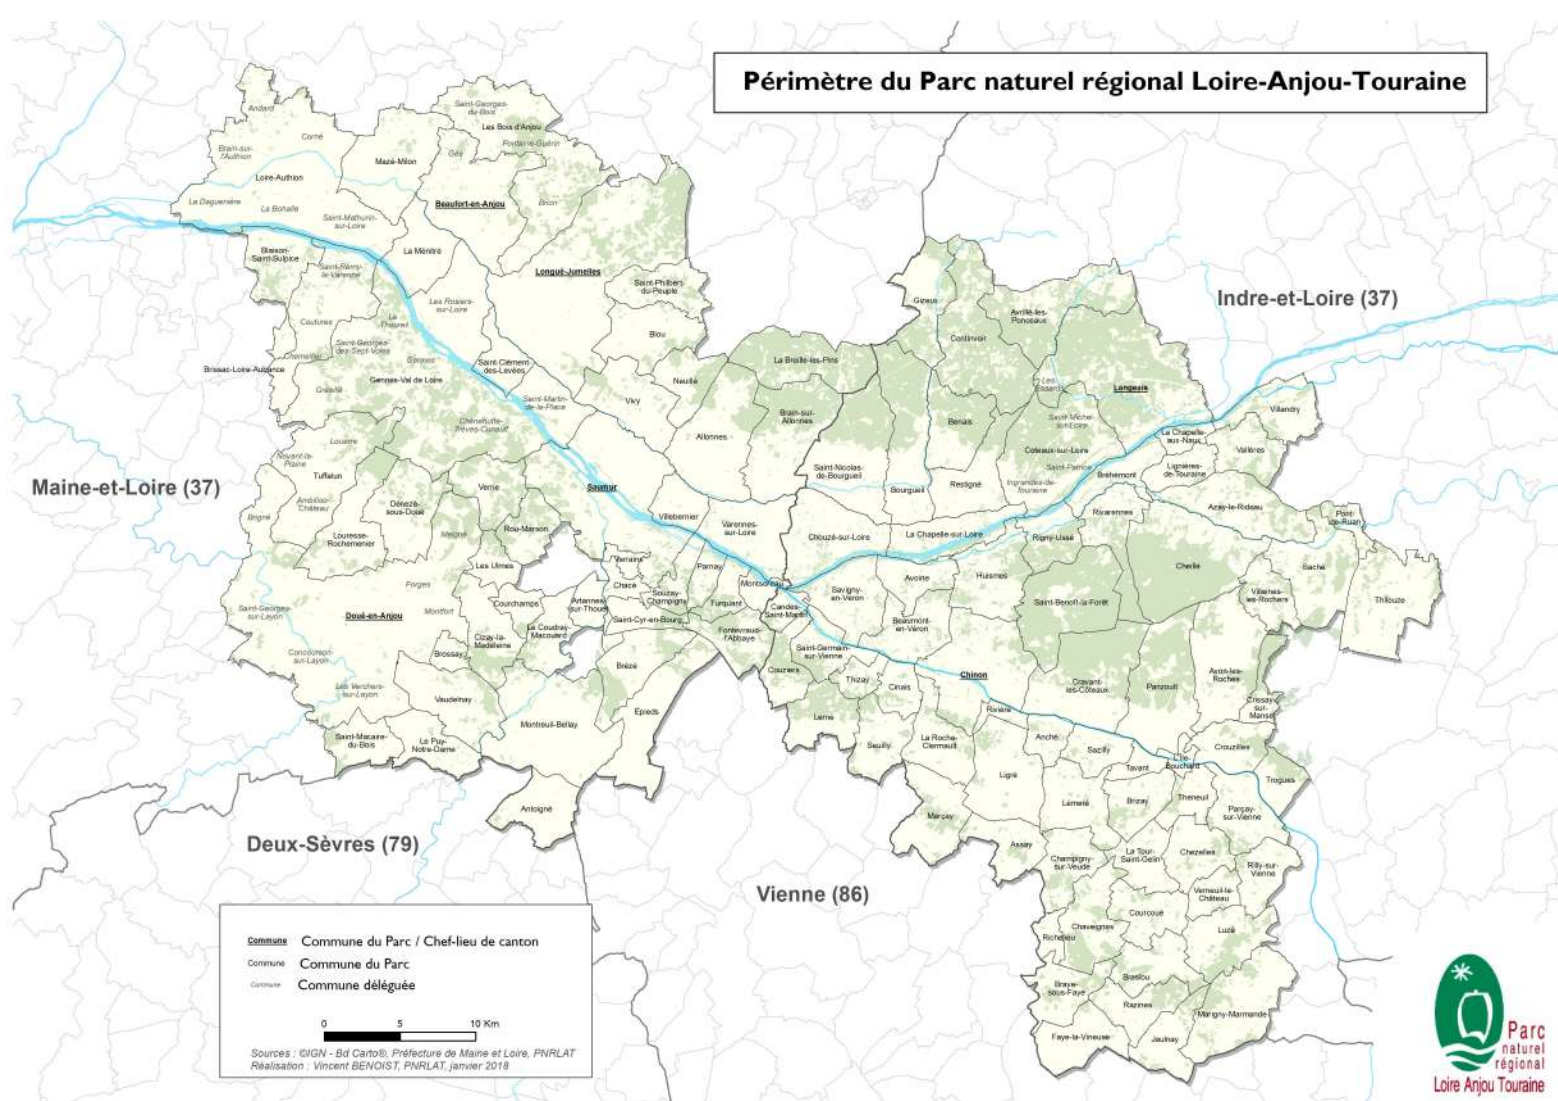

## Périmètre du Parc naturel régional Loire-Anjou-Touraine

<b>Commune</b>	Commune du Parc / Chef-lieu de canton
Commune	Commune du Parc
Commune	Commune déléguée

0 5 10 Km

Sources : IGN - Bd Cartho®, Préfecture de Maine et Loire, PNRLAT  
Réalisation : Vincent BENOIST, PNRLAT, janvier 2018