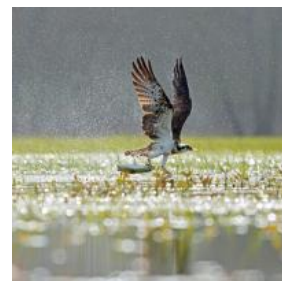

# Loire, rivières et cours d'eau

*Dans les vallées, les milieux aquatiques sont le siège d'une intense activité tout au long de l'année : oiseaux, insectes ou mammifères se montrent au fil des saisons pour la plus grande joie des naturalistes.*

## LA FAUNE ET LA FLORE DE NOS RIVIÈRES

## En canoë

CANOË ACTIVITÉ

Le Parc est un territoire de confluences. La Loire et la Vienne y offrent des paysages et panoramas où le patrimoine bâti est en totale harmonie avec...

[Lire la suite +](#)