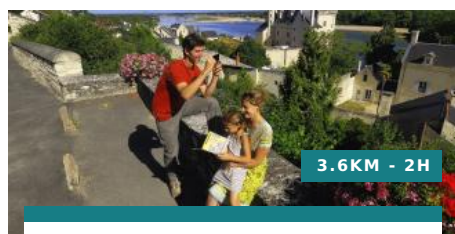

**Contactez Christèle Bulot, chargée de mission culture
c.bulot [at] parc-loire-anjou-touraine.fr ou 02 41 38 38 88
Nous vous enverrons ensuite le contrat de prêt.**

Vous aimerez aussi

Au temps des mariniers de Loire

SENTIERS DU
PARC

VAL DE
LOIRE

Montsoreau

[Lire la suite +](#)