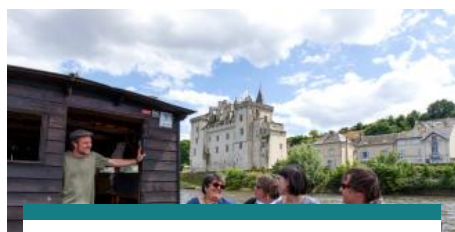

Syndicat de rivières du Val de Vienne

Sepmes

☎ 02 47 40 94 30

🌐 www.rivieresvaldevienne...

Vous aimerez aussi

Les sorties accompagnées

NATURE **BÂTI**

Une randonnée dans le vignoble, un stage de découverte de vannerie, une sortie à la rencontre du Castor... partagez des moments d'exploration et de...