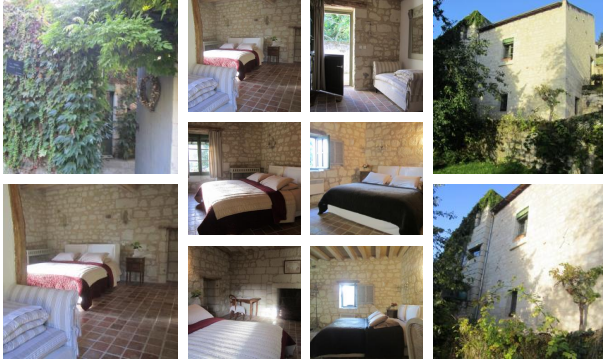

SERVICES

Ménage

Draps / linge fournis

TARIFS

85€

LA NUITÉE (2 PERS.)
Côté cour

95€

LA NUITÉE (2 PERS.)
Côté jardin