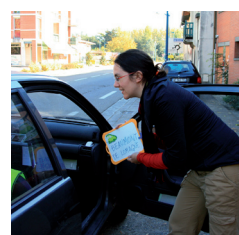

## Conduite accompagnée solidaire

Action menée par la Mission Locale du Saumurois  
Place de l'Arche Dorée à Saumur – 02 41 40 38 55  
Référente de l'action : Christine Leroy - 06 37 91 24 28

### ■ Le contexte

L'habitat dispersé et la concentration des services dans les centres bourgs ont pour conséquence d'allonger les distances parcourues et peut rendre l'accès aux services difficile, surtout si on ne possède pas de voiture ou de permis de conduire.

### ■ Le projet

Dans le but de faciliter l'insertion professionnelle des jeunes, la Mission Locale du Saumurois a décidé de mettre en place de la conduite accompagnée solidaire. Les jeunes sont accompagnés par un référent de la Mission Locale, après avoir passé les premières heures de conduite avec une auto-école sociale partenaire. L'accompagnateur joue un rôle important dans le suivi des jeunes ; en effet le passage du permis est un projet en soi avec ses objectifs, sa structure et ses obstacles.