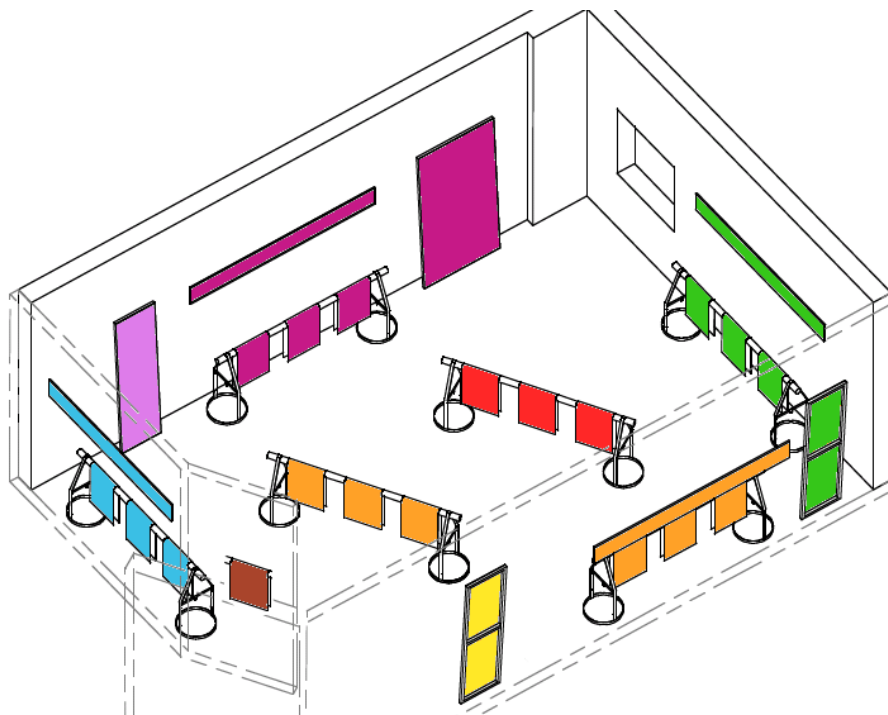

Exemple d'implantation ci-dessous :

● intro	● Lieu de femmes	● Construire un lavoir
● Faire la lessive	● Histoires de détergents	
● L'eau	● Littérature	● Crédits