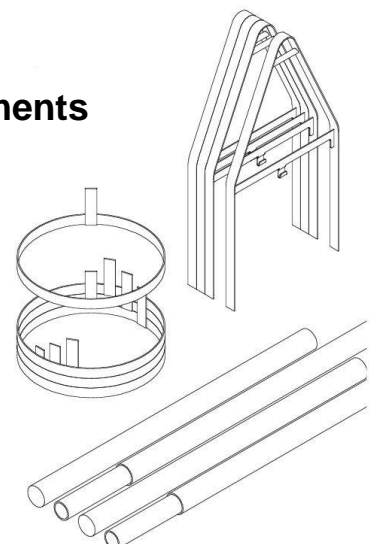

Liste des éléments - Prix

Liste des éléments composants l'exposition :

et leur coût de remplacement en cas de perte, vol ou détérioration.

Total : 7300,00 euros TTC

6 barres de lavoir

Chaque barre est en deux partie.

Dimensions montée : 2m60

Encombrement démontée : 1m30

Elles sont thématiques : laver x2, construire, lien social, détergents, eau.

Et composées chacune de :

- 2 tubes carton manchonnés 40,00 € unité
- 2 seaux galvanisés..... 37,80 € unité
- 2 piètements galvanisés à assemble..... 112,00 € unité
- 3 panneaux imprimés sur tissu..... 50,00 € unité
- 4 vis

Barre

Éléments

4 frises : 800,00 HT

Dimensions 2m58 x 0,30m

Elles sont thématiques et se place au-dessus des barres correspondantes : laver 1, construire, détergents, eau.

- Chaque frise 200,00 €

5 grands cadres : 2450,00 HT

A poser ou à accrocher.

Dimensions par thématiques :

- construire 0,60m x 2m30
- détergents (le bleu) 1m16 x 2m30
- littérature 0,60 m x 2m30
- cadre «Introduction» 0,60m x 2m30
- cadre «Crédits» (à accrocher) 0,60m x 1m17.