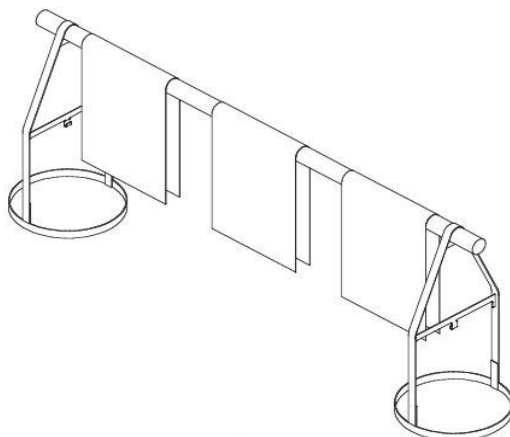

Dimensions montée : 2m60

Encombrement démontée : 1m30

Elles sont thématiques : laver x2, construire, lien social, détergents, eau.

Et composées chacune de :

- 2 tubes carton manchonnés 40,00 € unité
- 2 seaux galvanisés..... 37,80 € unité
- 2 piètements galvanisés à assemble..... 112,00 € unité
- 3 panneaux imprimés sur tissu..... 50,00 € unité
- 4 vis

Barre

Éléments

4 frises : 800,00 HT

Dimensions 2m58 x 0,30m

Elles sont thématiques et se place au-dessus des barres correspondantes : laver 1, construire, détergents, eau.

- Chaque frise 200,00 €

5 grands cadres : 2450,00 HT

A poser ou à accrocher.

Dimensions par thématiques :

- construire 0,60m x 2m30
- détergents (le bleu) 1m16 x 2m30
- littérature 0,60 m x 2m30
- cadre «Introduction» 0,60m x 2m30
- cadre «Crédits» (à accrocher) 0,60m x 1m17.