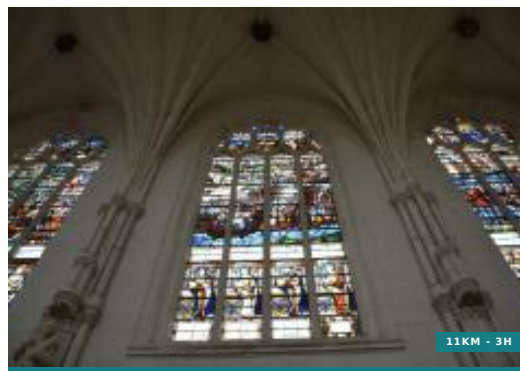

SERVICES

Ménage

Piscine

Internet

Draps / linge fournis

TARIFS

840€

LA SEMAINE
1er avril au 17 juin

893€

LA SEMAINE
17 juin au 1er juillet

1 449€

LA SEMAINE
1er juillet au 26 août

1 050€

LA SEMAINE
26 août au 2 septembre

840€

LA SEMAINE
2 septembre au 30 septembre

Ménage : 50€

Autour de... Le Parc vous propose des activités

Voie verte Richelieu -
Chinon

A
VELO

PAYSAGE

Richelieu

19KM

11KM - 3H

Entre Mâble et Veude - Circuit
n°50

13.2KM