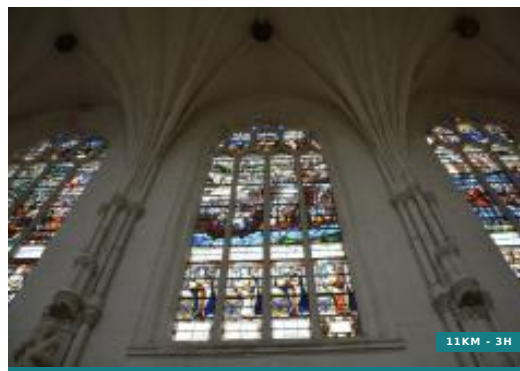

SERVICES

Ménage

Piscine

Internet

Draps / linge fournis

TARIFS

840€

LA SEMAINE
1er avril au 17 juin

893€

LA SEMAINE
17 juin au 1er juillet

1 449€

LA SEMAINE
1er juillet au 26 août

1 050€

LA SEMAINE
26 août au 2 septembre

840€

LA SEMAINE
2 septembre au 30 septembre

Ménage : 50€

Autour de... Le Parc vous propose des activités

Voie verte Richelieu -
Chinon

A
VELO PAYSAGE

Richelieu

19KM

11KM - 3H

Entre Mâble et Veude - Circuit
n°50

13.2KM - 1