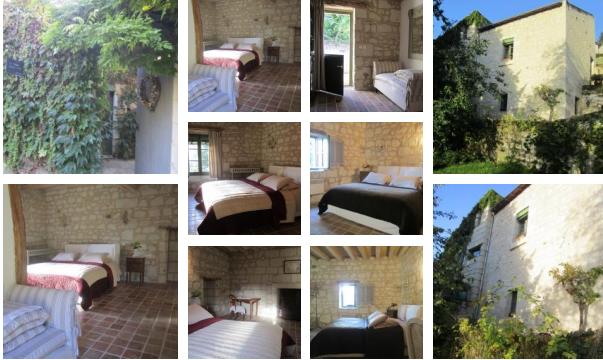

CHAMBRE
D'HÔTES

HÉBERGEMENT
INSOLITE

La Turcane

De 2 à 4 personnes / 2 chambres ☆☆☆

Capacité max : 4 personnes

Turquant - Autour de Saumur

Nichée au cœur de Turquant, "Petite cité de caractère" et village typique de mariniers et carriers des bords de Loire, La Turcane vous propose 2 chambres d'hôtes de charme.

Aménagées dans le coteau troglodytique, les chambres disposent de tous les équipements nécessaires pour un séjour réussi. Chacune bénéficie d'une terrasse privative où vous pourrez vous détendre en toute intimité et profitez d'un magnifique panorama sur le village.

Autre bonus : les chambres sont situées sur l'un des plus beaux coteaux dominant la Loire, non loin du fleuve sauvage et à 10 mn en voiture de Saumur.

Paola est Ambassadrice du Parc : elle se forme régulièrement à la connaissance et préservation de nos patrimoines.

Draps / linge fournis

TARIFS

85€

LA NUITÉE (2 PERS.)
Côté cour

95€

LA NUITÉE (2 PERS.)
Côté jardin

Autour de... Le Parc vous propose des activités

Entre Anjou et Touraine