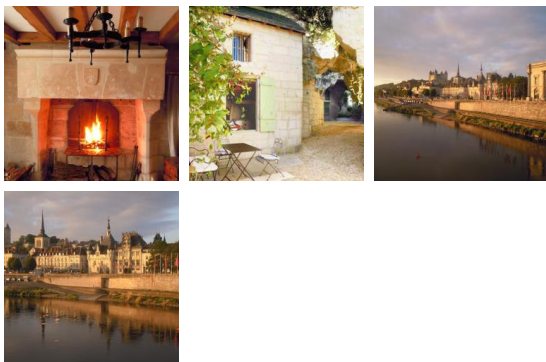

GÎTE HÉBERGEMENT  
INSOLITE

# Logis du Bourg Neuf

De 1 à 2 personnes / 1 chambre ☆☆☆

Capacité max : 2 personnes

Dampierre-sur-Loire - Autour de Saumur

Sylvie vous accueille dans un gîte insolite situé sur « la côte saumuroise ». Ici, pas de plage mais un magnifique coteau de tuffeau, truffé de caves troglodytiques, les pieds au bord de la Loire et la tête plantée dans les très réputées vignes de Saumur-Champigny !

Le logis se situe d'ailleurs dans le hameau semi-troglodytique du Bourg Neuf de Dampierre sur Loire, à 6 km de Saumur et de la confluence de la Vienne et de la Loire.

Un accueil chaleureux vous attend auprès de la cheminée monumentale, en parfait état de fonctionnement, et de meubles recréés d'après des enluminures du 15e siècle.

## Autour de... Le Parc vous propose des activités

Entre Anjou et Touraine

ATTELAGE

A VTT ET À  
CHEVAL

VAL DE  
LOIRE

Turquant

Turquant - Saumur

ATTELAGE