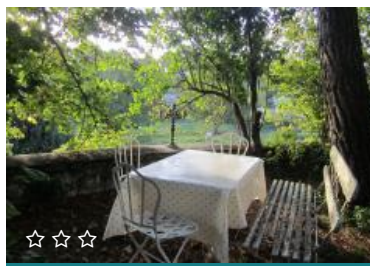

Autour de... Le Parc vous propose aussi

La Turcane

CHAMBRE
D'HÔTES

HÉBERGEMENT
INSOLITE

Turquant